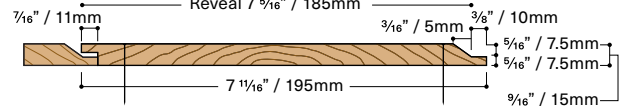

1x6 Shiplap Dimensions

- Nominal 1x6x12
- 5 5/16 inches (135mm) actual reveal
- 145 11/16 inches (3700mm) actual length
- 5.33 SF/piece

1x6 Square Edge Dimensions

- Nominal 1x6x12
- 5 1/16 inches (145mm) actual reveal
- 145 11/16 inches (3700mm) actual length
- 5.75 SF/piece

1x8 Shiplap Dimensions

- Nominal 1x8x12
- 7 5/16 inches (185mm) actual reveal
- 145 11/16 inches (3700mm) actual length
- 7.33 SF/piece

1x8 Square Edge Dimensions

- Nominal 1x8x12
- 7 1/16 inches (195mm) actual reveal
- 145 11/16 inches (3700mm) actual length
- 7.75 SF/piece