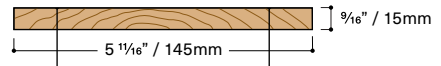

1x6 Shiplap Dimensions

- Nominal 1x6x12
- 5 5/16 inches (135mm) actual reveal
- 145 11/16 inches (3700mm) actual length
- 5.33 SF/piece

1x6 Square Edge Dimensions

- Nominal 1x6x12
- 5 1/16 inches (145mm) actual reveal
- 145 11/16 inches (3700mm) actual length
- 5.75 SF/piece