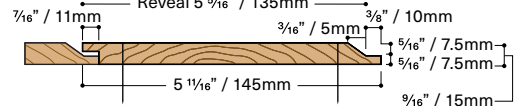

1x6 Shiplap Dimensions

- Nominal 1x6x12
- 5 5/16 inches (135mm) actual reveal
- 145 11/16 inches (3700mm) actual length
- 5.33 SF/piece

1x6 Square Edge Dimensions

- Nominal 1x6x12
- 5 1/16 inches (145mm) actual reveal
- 145 11/16 inches (3700mm) actual length
- 5.75 SF/piece

1x8 Shiplap Dimensions

- Nominal 1x8x12
- 7 5/16 inches (185mm) actual reveal
- 145 11/16 inches (3700mm) actual length
- 7.33 SF/piece

1x8 Square Edge Dimensions

- Nominal 1x8x12
- 7 1/16 inches (195mm) actual reveal
- 145 11/16 inches (3700mm) actual length
- 7.75 SF/piece