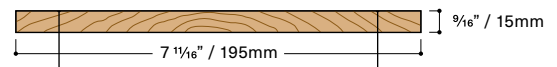

1x6 Shiplap Dimensions

- Nominal 1x6x12
- 5 5/16 inches (135mm) actual reveal
- 145 11/16 inches (3700mm) actual length
- 5.33 SF/piece

1x6 Square Edge Dimensions

- Nominal 1x6x12
- 5 1/16 inches (145mm) actual reveal
- 145 11/16 inches (3700mm) actual length
- 5.75 SF/piece

1x8 Shiplap Dimensions

- Nominal 1x8x12
- 7 5/16 inches (185mm) actual reveal
- 145 11/16 inches (3700mm) actual length
- 7.33 SF/piece

1x8 Square Edge Dimensions

- Nominal 1x8x12
- 7 1/16 inches (195mm) actual reveal
- 145 11/16 inches (3700mm) actual length
- 7.75 SF/piece